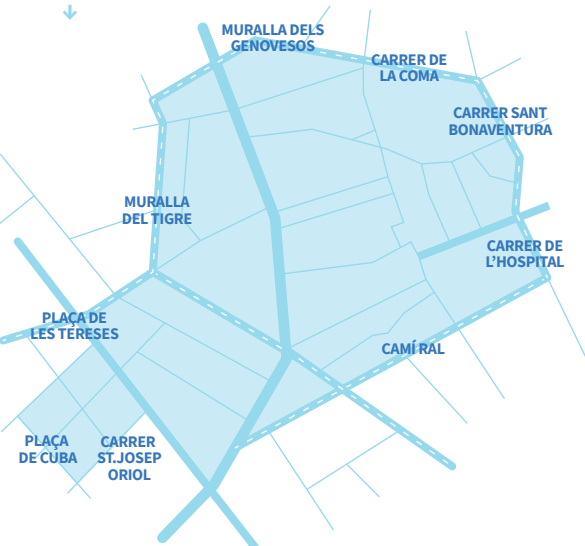

# QUÈ ÉS LA RECOLLIDA SELECTIVA MÒBIL?

La recollida selectiva mòbil consisteix a posar els contenidors a la via pública al vespre i treure'ls al matí, per tal que el carrer estigui lliure de residus la major part del dia. L'objectiu del nou model és incrementar la recollida selectiva dels residus i millorar la qualitat de l'espai públic.

Zona d'implementació del nou model de recollida selectiva mòbil

## On es farà?

Les àrees mòbils s'instal·laran al centre, concretament a l'àmbit comprès entre: Muralla de la Presó, Muralla del Tigre, carrer de Sant Josep, plaça de les Tereses, carrer de Salvador Palmerola, plaça de Cuba, carrer del Deu de Gener, carrer de Montserrat, Camí Ral, carrer de l'Hospital, carrer de la Coma i Muralla dels Genovesos.