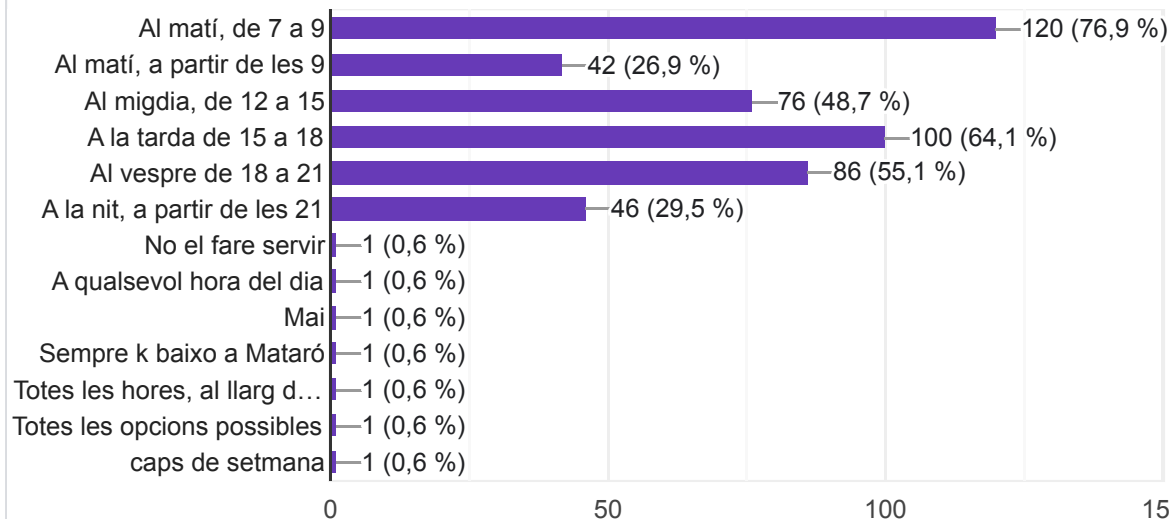

156 respuestas

Quantes persones a casa teva el farien servir?

156 respuestas

A quines hores?

156 respuestas

Amb quina freqüència l'agafaries?

156 respuestas

On voldries la parada?